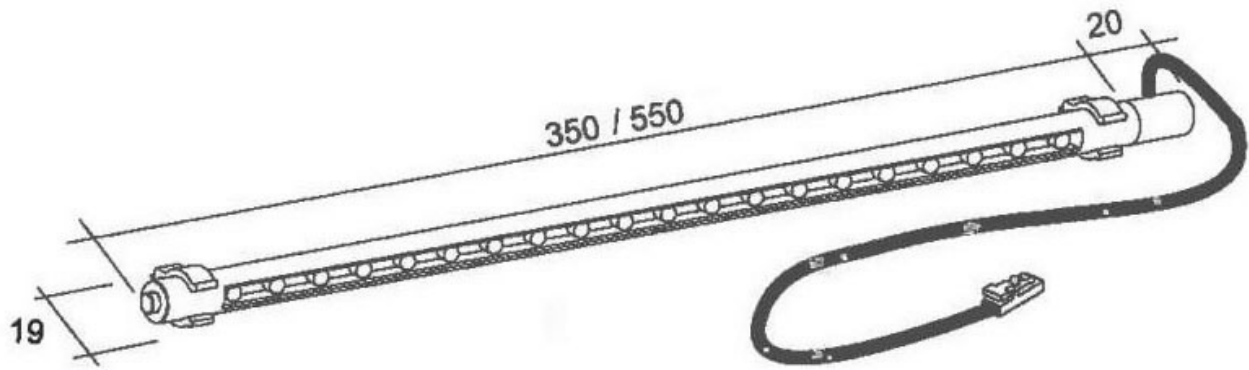

TUBE LED ORIENTABLE

VOKIL

<http://www.qama.fr/tube-led-orientable-p56247>

Tel : 02 43 13 49 49

Fax : 02 43 30 26 16

www.qama.fr

TUBE LED ORIENTABLE

VOKIL